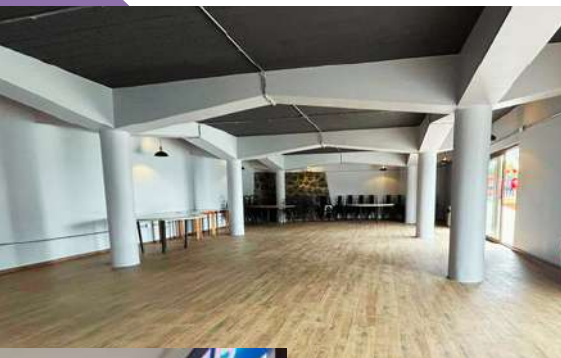

ESPACIO LAS SALINAS

La Institución elevó los estándares de esta instalación recreacional para Gente de Mar. Cómodo, renovado y funcional, Espacio Las Salinas, con su salón principal, ha sido protagonista de muchos matrimonios, graduaciones y celebraciones familiares e institucionales.

También cabe destacar que se remodeló completamente el Salón 2, frente a la piscina, el que está disponible para reuniones y celebraciones más pequeñas, brindando un acogedor ambiente.

El recinto también cuenta con una cancha de pasto sintético, completamente iluminada, que propicia el esparcimiento y deporte, con familiares y amigos.